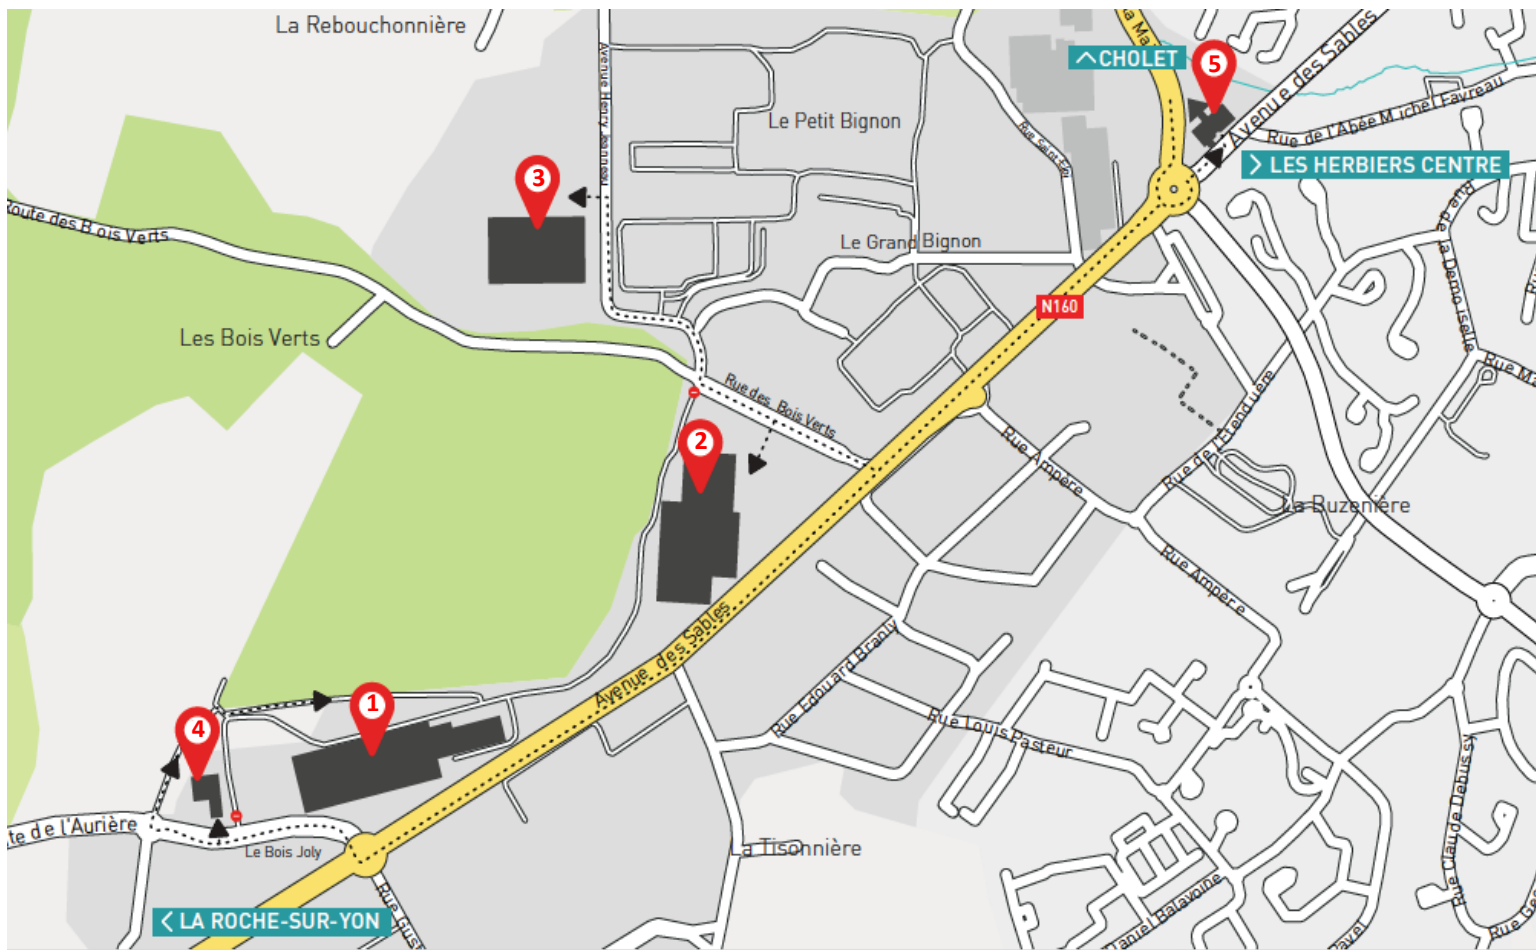

PRIMA

PLAN D'ACCÈS

Siège social K•LINE
24, Avenue des Sables - CS 40129
85500 Les Herbiers
02 51 66 70 00
GPS : 46,867661 - 1,025846

PRIMA 1
ZI du Bois Joly
85500 Les Herbiers

PRIMA 2
ZI la Rebouchonnière - Route des Bois Verts
85500 Les Herbiers

PRIMA 3
3, Avenue Henry Jeanneau (derrière les usines Jeanneau)
85500 Les Herbiers

PRIMA 4
Route de l'Aurière
85500 Les Herbiers